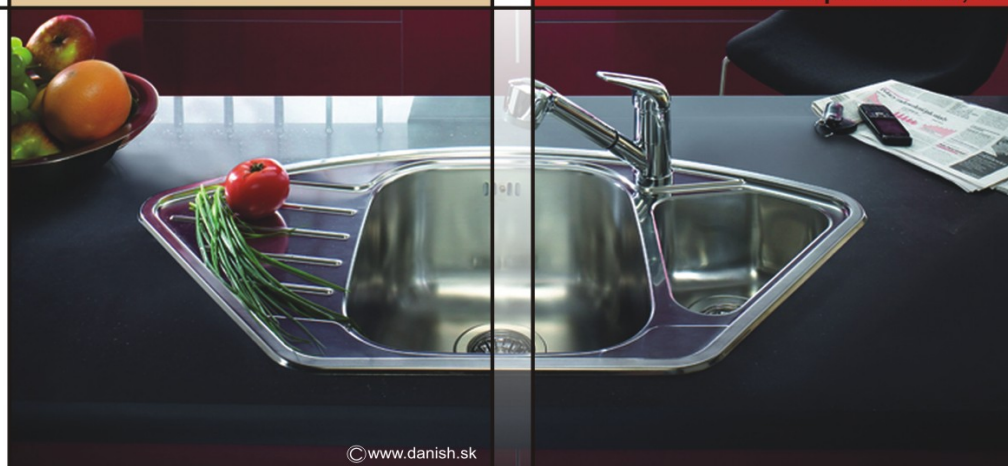

RONDO LINE typ inštalácie  Inset

Rondo 146
ø 51 cm rozmer drezu

kód	EC 146	EX 146
rozmer vaničky	ø 390x170	ø 390x190
povrchová úprava	satin / linen	polished / linen

EC 146 satin 36,- €

CUPID LINE typ inštalácie  Inset